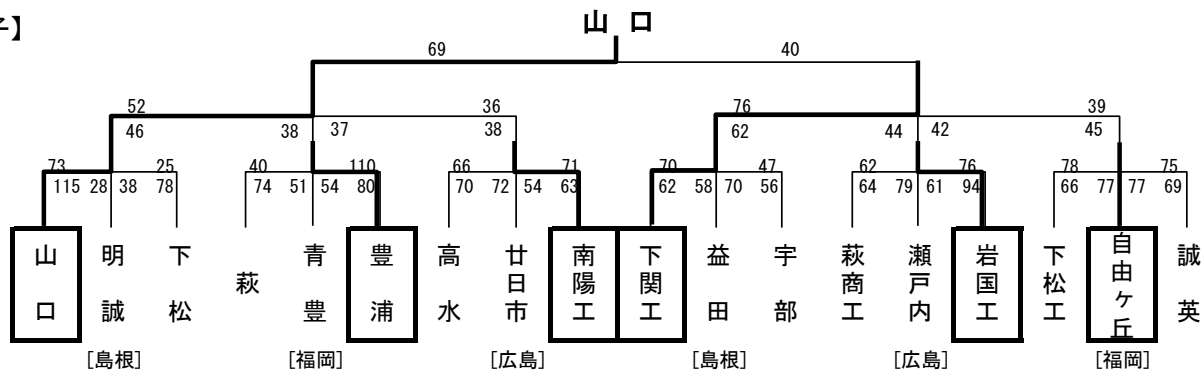

第36回朝日杯争奪バスケットボール選抜大会(高校の部)結果

【男子】

- 最優秀選手 船戸 瑞貴 (山口)
 優秀選手 川武 雅幸 (山口)
 山根 倫也 (山口)
 植田 将真 (下関工)
 池部 航太 (下関工)

2位リーグ (3/13)				3位リーグ (3/13)			
下松	24-35	萩		明誠	46-66	青豊	
萩	56-80	廿日市		青豊	52-56	高水	
廿日市	55-24	下松		高水	78-39	明誠	
益田	78-45	瀬戸内		宇部	58-50	萩商工	
瀬戸内	46-59	下松工		萩商工	40-64	誠英	
下松工	57-57	益田		誠英	82-46	宇部	