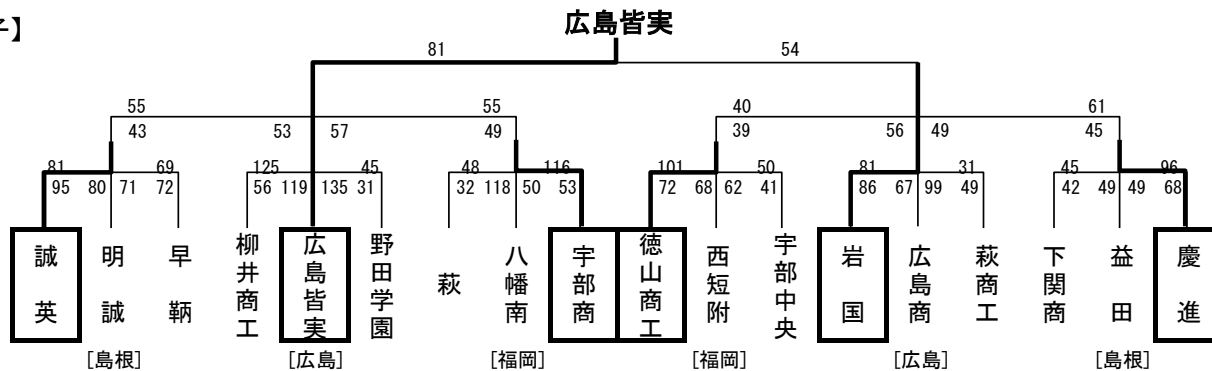

【女子】

1. 最優秀選手 外山 里花 (広島皆実)
   優秀選手 萱嶋 沙羅 (広島皆実)
   濱川 美月 (広島皆実)
   松本 美紀 (岩国)
   片瀬 早紀 (岩国)

2位リーグ (3/13)				3位リーグ (3/13)			
早鞆	49-44	柳井商工		明誠	87-42	野田学園	
柳井商工	44-63	八幡南		野田学園	38-65	萩	
八幡南	68-52	早鞆		萩	65-77	明誠	
西短附	62-67	広島商		宇部中央	55-29	萩商工	
広島商	60-43	益田		萩商工	57-41	下関商	
益田	35-61	西短附		下関商	30-62	宇部中央